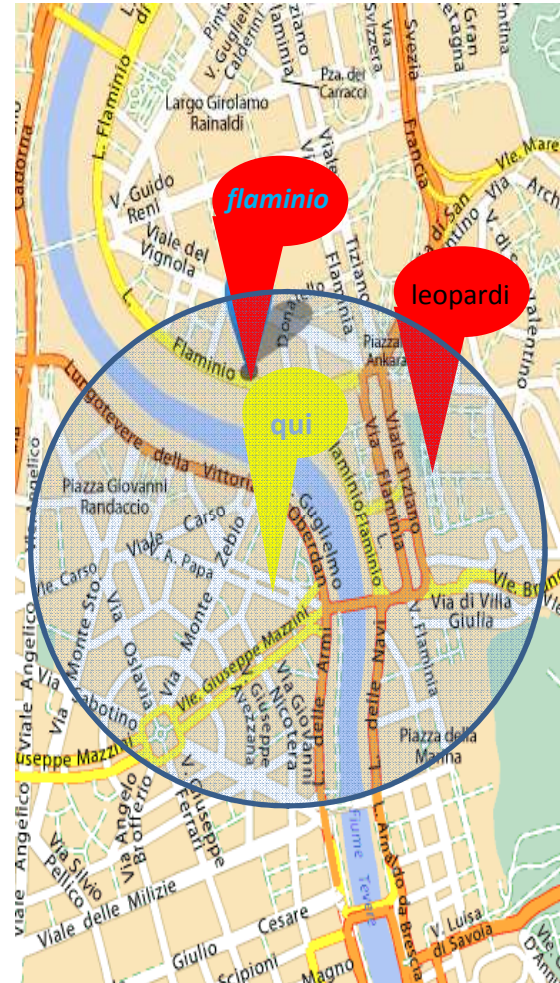

L'applicazione opera sulla mappa di Roma Capitale e Provincia e consente:

- *inserendo il nome della biblioteca o l'indirizzo visualizza la biblioteca georeferenziandola;*
- *Inserendo, o individuando la posizione dell'utente, e definendo un intorno geografico visualizza le biblioteche presenti;*
 - ✓ *condividere le informazioni su social network*

Data set Open Data utilizzati

- <http://dati.comune.roma.it/>
- <http://www.opendata.provincia.roma.it/dataset/>

Inerenti le biblioteche comunali

- <https://sites.google.com/site/localmapping/Home/kml/MunicipidiRoma.kmz?attredirects=0>
- <http://www.comune.roma.it/wps/portal/pcr?jppagecode=municipi.wp>

Inerenti la georeferenziazione

georeferenziazione di una biblioteca

biblioteche presenti intorno a me

Interazione con social network

caratteristiche applicative

La App RBBZ integra open-data da varie fonti secondo la modalità di interrogazione

Gli open-data sono georeferenziati e mostrati sia in termini di mappa, che in termini di informazioni

L'App prevede:

- *Estensione e l'integrazione del modello ad altre sorgenti dati (esempio al data set dei volumi per biblioteca)*
- *Evoluzione verso ulteriori caratteristiche*
- *Scalabilità :*
 - *L'app è progettata come infrastruttura scalabile*
 - *L'architettura è progettata completamente in tecnologia open-source*
- *Funzionale :*
 - *L'applicazione interagisce sia su contesti variabili (ex. altre città) sia su contesti scalabili (ex. Analisi estesa a vari contesti geografici) al variare del volume di dati gestiti*