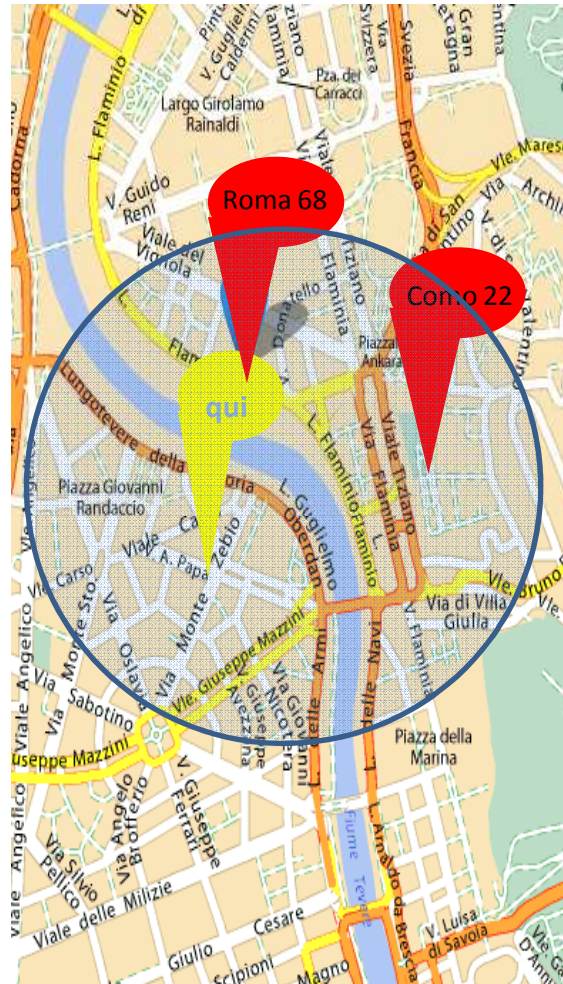

L'applicazione base opera sulla mappa di Roma Capitale e consente:

- Inserendo, o individuando la posizione dell'utente lo stazionamento più facilmente raggiungibile***

Una prima evoluzione prevede iterazione tra l'apparato dell'utente e apparati mobili, come smart phone, dei taxisti in servizio

Inerente lo stazionamento

- <https://sites.google.com/site/localmapping/Home/kml/MunicipidiRoma.kmz?attredirects=0>
- <http://www.comune.roma.it/wps/portal/pcr?jppagecode=municipi.wp>

Inerenti la georeferenziazione

georeferenziazione dello stazionamento

Prima evoluzione, taxi presenti intorno a me

utente

utente

Seconda evoluzione, taxi presenti intorno a me

utente

utente

caratteristiche applicative

La App RFT integra open-data da varie fonti secondo la modalità di interrogazione

Gli open-data sono georeferenziati e mostrati sia in termini di mappa, che in termini di informazioni

L'App prevede:

- *Estensione e l'integrazione del modello ad altre sorgenti dati*
- *Evoluzione verso ulteriori caratteristiche tecnologiche (esempio apparati bordo veicolo)*
- *Scalabilità :*
 - *L'app è progettata come infrastruttura scalabile*
 - *L'architettura è progettata completamente in tecnologia open-source*
- *Funzionale :*
 - *L'applicazione interagisce sia su contesti variabili (ex. altre città) sia su contesti scalabili (ex. Analisi estesa a vari contesti geografici) al variare del volume di dati gestiti*