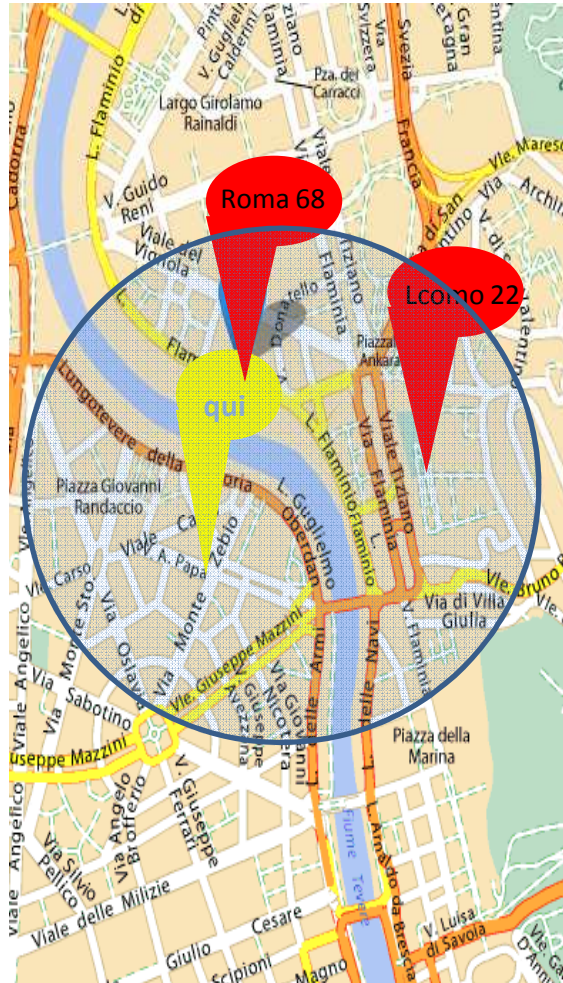

L'applicazione base opera sulla mappa di Roma Capitale e consente:

- Inserendo, o individuando la posizione dell'utente lo stazionamento più facilmente raggiungibile***

Una prima evoluzione prevede iterazione tra l'apparato dell'utente e apparati mobili, come smart phone, dei taxisti in servizio

Inerente lo stazionamento

- <https://sites.google.com/site/localmapping/Home/kml/MunicipidiRoma.kmz?attredirects=0>
- <http://www.comune.roma.it/wps/portal/pcr?jppagecode=municipi.wp>

Inerenti la georeferenziazione

georeferenziazione dello stazionamento

Prima evoluzione, taxi presenti intorno a me

utente

utente

Seconda evoluzione, taxi presenti intorno a me

utente

utente

caratteristiche applicative

La App RFT integra open-data da varie fonti secondo la modalità di interrogazione

Gli open-data sono georeferenziati e mostrati sia in termini di mappa, che in termini di informazioni

L'App prevede:

- *Estensione e l'integrazione del modello ad altre sorgenti dati*
- *Evoluzione verso ulteriori caratteristiche tecnologiche (esempio apparati bordo veicolo)*
- *Scalabilità :*
 - *L'app è progettata come infrastruttura scalabile*
 - *L'architettura è progettata completamente in tecnologia open-source*
- *Funzionale :*
 - *L'applicazione interagisce sia su contesti variabili (ex. altre città) sia su contesti scalabili (ex. Analisi estesa a vari contesti geografici) al variare del volume di dati gestiti*